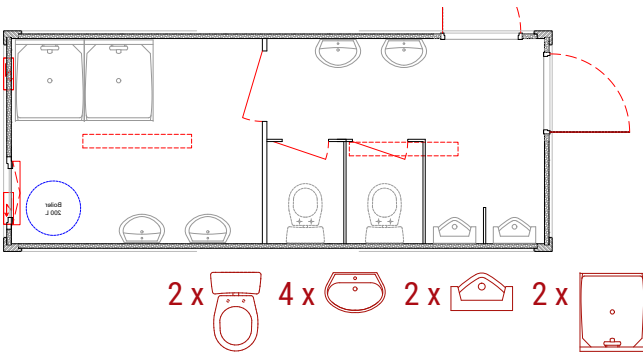

Sanitärcontainer **Typ 20'** - WC - Damen
6055 x 2435 x 2591

Containers sanitaires [FR]

Container sanitaire **Type 20'** - WC Dames
6055 x 2435 x 2591

Sanitärcontainer **Typ 20'** - WC & Duschen
6055 x 2435 x 2591

Container sanitaire **Type 20'** - WC & Douche
6055 x 2435 x 2591

Sanitärcontainer **Typ 20'** WC & Duschen Mix
6055 x 2438 x 2591

Container sanitaire **Type 20'** - WC & Douche Mixte
6055 x 2438 x 2591

Sanitärcontainer **Typ 20'** - WC Herren
6055 x 2438 x 2591

Container sanitaire **Type 20'** - WC Homme
6055 x 2438 x 2591

Sanitärcontainer [DE]

Sanitärcontainer **Typ 20'** - WC MIXT - 1
6055 x 2435 x 2591

WC Mobile - Optimum
233 cm x 106 cm x 106 cm

WC Mobile - Optimum
233 cm x 106 cm x 106 cm