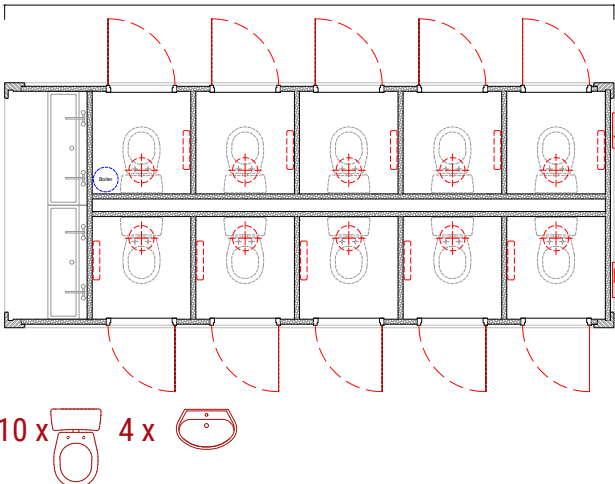

Sanitärcontainer **Typ 20'** - Duschcontainer
6055 x 2435 x 2591

Container sanitaire **Type 20'** - Container de douches
6055 x 2435 x 2591

Sanitärcontainer **Typ 20'** Pissoircontainer
6055 x 2435 x 2591

Container sanitaire **Type 20'** Container urinoirs
6055 x 2435 x 2591

Sanitärcontainer **Typ 20'** - Maxi WC
6055 x 2435 x 2591

Container sanitaire **Type 20'** - Maxi WC
6055 x 2435 x 2591

Sanitärcontainer [DE]

Sanitärcontainer **Typ 20'** - WC - Damen
6055 x 2435 x 2591

Containers sanitaires [FR]

Container sanitaire **Type 20'** - WC Dames
6055 x 2435 x 2591

Sanitärcontainer **Typ 20'** - WC & Duschen
6055 x 2435 x 2591

Container sanitaire **Type 20'** - WC & Douche
6055 x 2435 x 2591

Sanitärcontainer **Typ 20'** WC & Duschen Mix
6055 x 2438 x 2591

Container sanitaire **Type 20'** - WC & Douche Mixte
6055 x 2438 x 2591