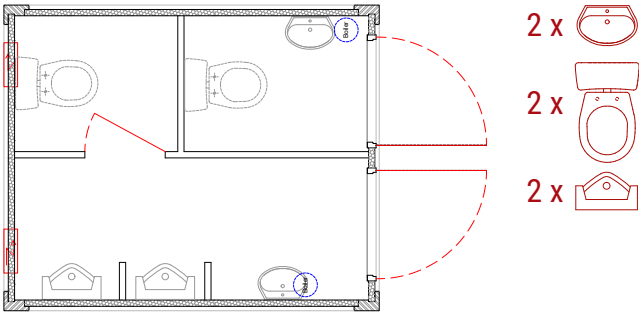

Sanitärcontainer **Typ 10'** - 

Container sanitaire **Type 10'** - 

Sanitärcontainer [DE]

Sanitärcontainer **Typ 10'** - WC - MIX
2991 x 2435 x 2791

Containers sanitaires [FR]

Container sanitaire **Type 10'** - WC Mixte
2991 x 2435 x 2791

Sanitärcontainer **Typ 20'** - Duschcontainer
6055 x 2435 x 2591

Container sanitaire **Type 20'** - Container de douches
6055 x 2435 x 2591

Sanitärcontainer **Typ 20'** Pissoircontainer
6055 x 2435 x 2591

Container sanitaire **Type 20'** Container urinoirs
6055 x 2435 x 2591

Sanitärcontainer **Typ 20'** - Maxi WC
6055 x 2435 x 2591

Container sanitaire **Type 20'** - Maxi WC
6055 x 2435 x 2591

Sanitärcontainer [DE]

Sanitärcontainer **Typ 20'** - WC - Damen
6055 x 2435 x 2591

Containers sanitaires [FR]

Container sanitaire **Type 20'** - WC Dames
6055 x 2435 x 2591

Sanitärcontainer **Typ 20'** - WC & Duschen
6055 x 2435 x 2591