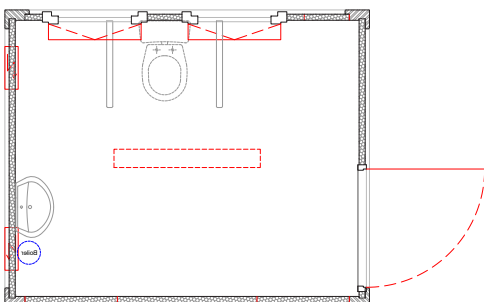

Sanitärcontainer **Typ 10'** - 

Container sanitaire **Type 10'** - 

Sanitärcontainer [DE]

Sanitärcontainer **Typ 10'** - WC - MIX
2991 x 2435 x 2791

Containers sanitaires [FR]

Container sanitaire **Type 10'** - WC Mixte
2991 x 2435 x 2791

Sanitärcontainer **Typ 20'** - Duschcontainer
6055 x 2435 x 2591

Container sanitaire **Type 20'** - Container de douches
6055 x 2435 x 2591

Sanitärcontainer **Typ 20'** Pissoircontainer
6055 x 2435 x 2591

Container sanitaire **Type 20'** Container urinoirs
6055 x 2435 x 2591

Sanitärcontainer **Typ 20'** - Maxi WC
6055 x 2435 x 2591

Container sanitaire **Type 20'** - Maxi WC
6055 x 2435 x 2591

Sanitärcontainer [DE]

Sanitärcontainer **Typ 20'** - WC Herren
6055 x 2438 x 2591

Container sanitaire **Type 20'** - WC Homme
6055 x 2438 x 2591

Sanitärcontainer [DE]

Sanitärcontainer **Typ 20'** - WC MIXT - 1
6055 x 2435 x 2591