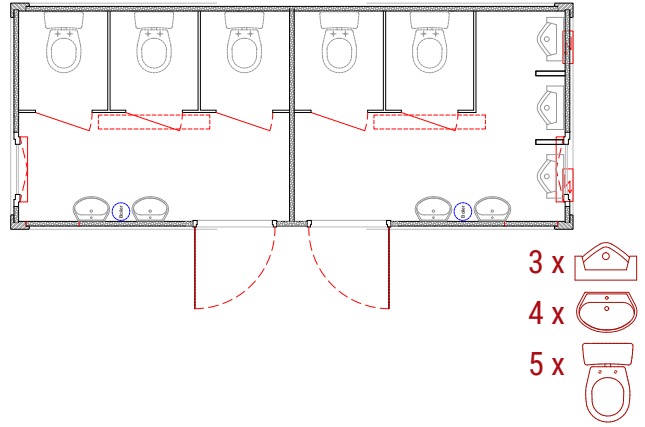

Container sanitaire **Type 20'** - WC & Douche
6055 x 2435 x 2591

Sanitärcontainer **Typ 20'** WC & Duschen Mix
6055 x 2438 x 2591

Container sanitaire **Type 20'** - WC & Douche Mixte
6055 x 2438 x 2591

Sanitärcontainer **Typ 20'** - WC Herren
6055 x 2438 x 2591

Container sanitaire **Type 20'** - WC Homme
6055 x 2438 x 2591

Sanitärcontainer [DE]

Sanitärcontainer **Typ 20'** - WC MIXT - 1
6055 x 2435 x 2591

Containers sanitaires [FR]

Container sanitaire **Type 20'** - WC Mixtes - 1
6055 x 2435 x 2591

Sanitärcontainer **Typ 20'** - WC MIXT - 2
6055 x 2435 x 2591

Container sanitaire **Type 20'** - WC Mixtes - 2
6055 x 2435 x 2591

WC Mobile - Optimum
233 cm x 106 cm x 106 cm

WC Mobile - Optimum
233 cm x 106 cm x 106 cm