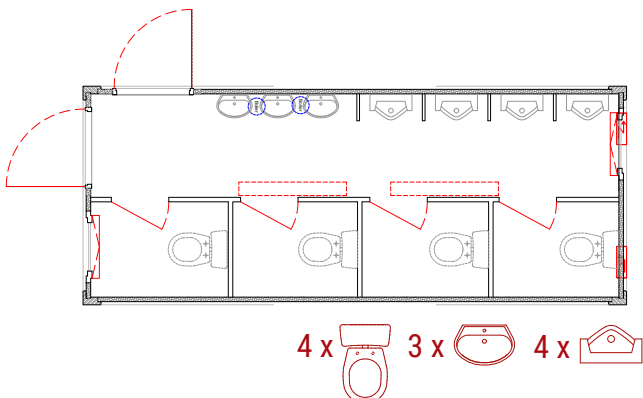

Sanitärcontainer **Typ 20'** - WC - Damen
6055 x 2435 x 2591

Containers sanitaires [FR]

Container sanitaire **Type 20'** - WC Dames
6055 x 2435 x 2591

Sanitärcontainer **Typ 20'** - WC & Duschen
6055 x 2435 x 2591

Container sanitaire **Type 20'** - WC & Douche
6055 x 2435 x 2591

Sanitärcontainer **Typ 20'** WC & Duschen Mix
6055 x 2438 x 2591

Container sanitaire **Type 20'** - WC & Douche Mixte
6055 x 2438 x 2591

Sanitärcontainer **Typ 20'** - WC Herren
6055 x 2438 x 2591

Container sanitaire **Type 20'** - WC Homme
6055 x 2438 x 2591

Sanitärcontainer [DE]

Sanitärcontainer **Typ 20'** - WC MIXT - 1
6055 x 2435 x 2591