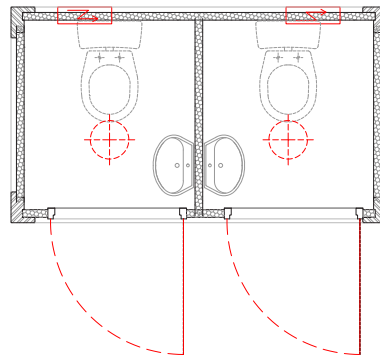

Container sanitaire **Type 8'** - 2 WC's avec lavabos
2435 x 1400 x 2558

Sanitärcontainer **Typ 10'** - 1 x WC + 1 x Dusch
2991 x 2435 x 2791

Container sanitaire **Type 10'** - 1 WC et 1 douche
2991 x 2435 x 2791

Sanitärcontainer **Typ 20'** - WC - Damen
6055 x 2435 x 2591

Containers sanitaires [FR]

Container sanitaire **Type 20'** - WC Dames
6055 x 2435 x 2591

Sanitärcontainer **Typ 20'** - WC & Duschen
6055 x 2435 x 2591

Sanitärcontainer **Typ 20'** - WC Herren
6055 x 2438 x 2591

Container sanitaire **Type 20'** - WC Homme
6055 x 2438 x 2591

Sanitärcontainer [DE]

Sanitärcontainer **Typ 20'** - WC MIXT - 1
6055 x 2435 x 2591

WC Mobile - Optimum
233 cm x 106 cm x 106 cm

WC Mobile - Optimum
233 cm x 106 cm x 106 cm