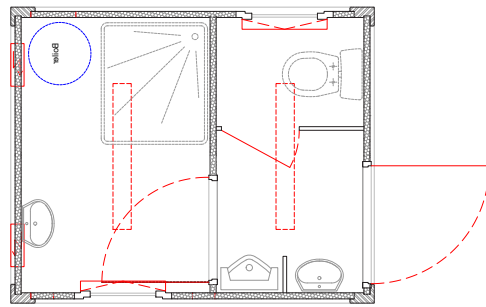

Sanitärcontainer [DE]

Sanitärcontainer **Typ 4'** - 1 WC mit Waschbecken
1130 x 1130 x 2450

Containers sanitaires [FR]

Container sanitaire **Type 4'** - 1 WC avec lavabo
1130 x 1130 x 2450

Sanitärcontainer **Typ 8'** - 2 WC's mit Waschbecken
2435 x 1400 x 2558

Container sanitaire **Type 8'** - 2 WC's avec lavabos
2435 x 1400 x 2558

Sanitärcontainer **Typ 10'** - 1 x WC + 1 x Dusch
2991 x 2435 x 2791

Container sanitaire **Type 10'** - 1 WC et 1 douche
2991 x 2435 x 2791

Sanitärcontainer **Typ 20'** - WC - Damen
6055 x 2435 x 2591

Containers sanitaires [FR]

Container sanitaire **Type 20'** - WC Dames
6055 x 2435 x 2591

Sanitärcontainer **Typ 20'** - WC & Duschen
6055 x 2435 x 2591

WC Mobile - Optimum
233 cm x 106 cm x 106 cm

WC Mobile - Optimum
233 cm x 106 cm x 106 cm