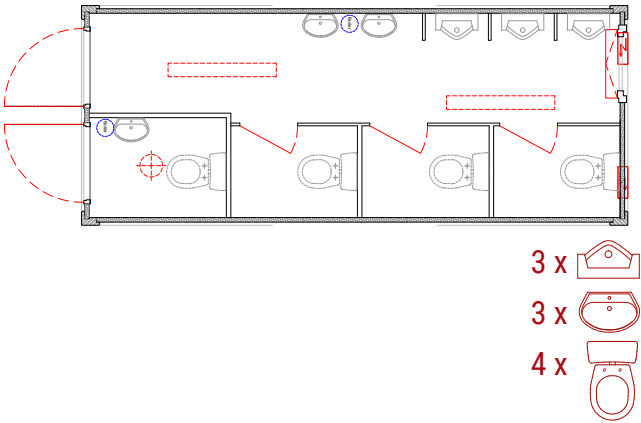

WC Mobile - Optimum
233 cm x 106 cm x 106 cm

Sanitärcontainer **Typ 20'** - WC MIXT - 2
6055 x 2435 x 2591