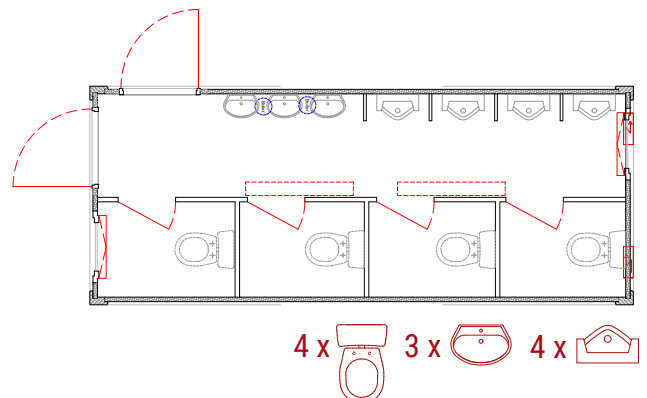

Sanitärcontainer **Typ 20'** - WC - Damen
6055 x 2435 x 2591

Containers sanitaires [FR]

Container sanitaire **Type 20'** - WC Dames
6055 x 2435 x 2591

Sanitärcontainer **Typ 20'** - WC & Duschen
6055 x 2435 x 2591

Container sanitaire **Type 20'** - WC & Douche
6055 x 2435 x 2591

Sanitärcontainer **Typ 20'** WC & Duschen Mix
6055 x 2438 x 2591

Container sanitaire **Type 20'** - WC & Douche Mixte
6055 x 2438 x 2591

Sanitärcontainer **Typ 20'** - WC Herren
6055 x 2438 x 2591

Container sanitaire **Type 20'** - WC Homme
6055 x 2438 x 2591

Sanitärcontainer [DE]

Sanitärcontainer **Typ 20'** - WC MIXT - 1
6055 x 2435 x 2591