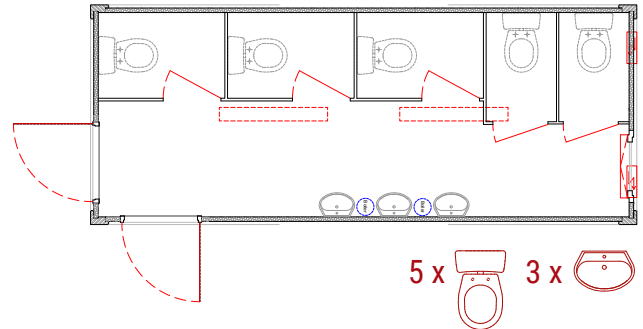

Sanitärcontainer **Typ 20'** - Duschcontainer
6055 x 2435 x 2591

Container sanitaire **Type 20'** - Container de douches
6055 x 2435 x 2591

Sanitärcontainer **Typ 20'** Pissoircontainer
6055 x 2435 x 2591

Container sanitaire **Type 20'** Container urinoirs
6055 x 2435 x 2591

Sanitärcontainer **Typ 20'** - Maxi WC
6055 x 2435 x 2591

Container sanitaire **Type 20'** - Maxi WC
6055 x 2435 x 2591

Sanitärcontainer [DE]

Sanitärcontainer **Typ 20'** - WC - Damen
6055 x 2435 x 2591

Containers sanitaires [FR]

Container sanitaire **Type 20'** - WC Dames
6055 x 2435 x 2591

Sanitärcontainer **Typ 20'** - WC & Duschen
6055 x 2435 x 2591

Container sanitaire **Type 20'** - WC & Douche
6055 x 2435 x 2591

Sanitärcontainer **Typ 20'** WC & Duschen Mix
6055 x 2438 x 2591

Container sanitaire **Type 20'** - WC & Douche Mixte
6055 x 2438 x 2591