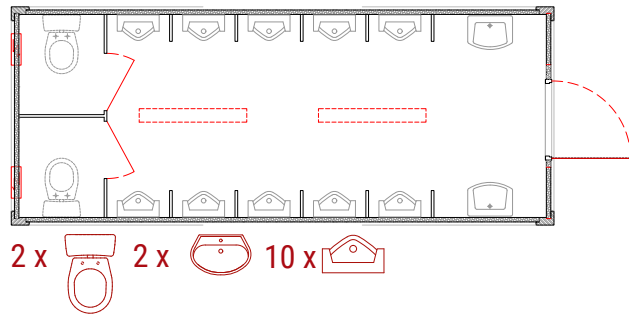

Sanitärcontainer **Typ 20'** - Duschcontainer
6055 x 2435 x 2591

Container sanitaire **Type 20'** - Container de douches
6055 x 2435 x 2591

Sanitärcontainer **Typ 20'** Pissoircontainer
6055 x 2435 x 2591

Container sanitaire **Type 20'** Container urinoirs
6055 x 2435 x 2591

Sanitärcontainer **Typ 20'** - Maxi WC
6055 x 2435 x 2591

Container sanitaire **Type 20'** - Maxi WC
6055 x 2435 x 2591

Sanitärcontainer [DE]

Sanitärcontainer **Typ 20'** - WC - Damen
6055 x 2435 x 2591

Containers sanitaires [FR]

Container sanitaire **Type 20'** - WC Dames
6055 x 2435 x 2591

Sanitärcontainer **Typ 20'** - WC & Duschen
6055 x 2435 x 2591

WC Mobile - Optimum
233 cm x 106 cm x 106 cm

WC Mobile - Optimum
233 cm x 106 cm x 106 cm