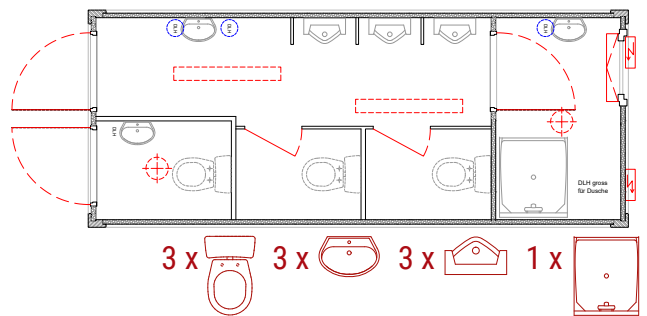

Container sanitaire **Type 20'** Container urinoirs
6055 x 2435 x 2591

Sanitärcontainer **Typ 20'** - Maxi WC
6055 x 2435 x 2591

Container sanitaire **Type 20'** - Maxi WC
6055 x 2435 x 2591

Sanitärcontainer [DE]

Sanitärcontainer **Typ 20'** - WC - Damen
6055 x 2435 x 2591

Containers sanitaires [FR]

Container sanitaire **Type 20'** - WC Dames
6055 x 2435 x 2591

Sanitärcontainer **Typ 20'** - WC & Duschen
6055 x 2435 x 2591

Container sanitaire **Type 20'** - WC & Douche
6055 x 2435 x 2591

Sanitärcontainer **Typ 20'** WC & Duschen Mix
6055 x 2438 x 2591

Container sanitaire **Type 20'** - WC & Douche Mixte
6055 x 2438 x 2591

Sanitärcontainer **Typ 20'** - WC Herren
6055 x 2438 x 2591

Container sanitaire **Type 20'** - WC Homme
6055 x 2438 x 2591

Sanitärcontainer [DE]

Sanitärcontainer **Typ 20'** - WC MIXT - 1
6055 x 2435 x 2591