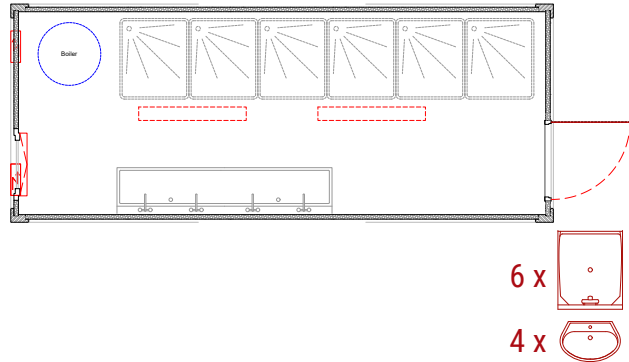

Sanitärcontainer **Typ 10'** - 

Container sanitaire **Type 10'** - 

Sanitärcontainer [DE]

Sanitärcontainer **Typ 10'** - WC - MIX
2991 x 2435 x 2791

Containers sanitaires [FR]

Container sanitaire **Type 10'** - WC Mixte
2991 x 2435 x 2791

Sanitärcontainer **Typ 20'** - Duschcontainer
6055 x 2435 x 2591

Container sanitaire **Type 20'** - Container de douches
6055 x 2435 x 2591

Sanitärcontainer **Typ 20'** Pissoircontainer
6055 x 2435 x 2591

Container sanitaire **Type 20'** Container urinoirs
6055 x 2435 x 2591

Sanitärcontainer **Typ 20'** - Maxi WC
6055 x 2435 x 2591

Container sanitaire **Type 20'** - Maxi WC
6055 x 2435 x 2591

Sanitärcontainer [DE]

Sanitärcontainer **Typ 20'** - WC Herren
6055 x 2438 x 2591

Container sanitaire **Type 20'** - WC Homme
6055 x 2438 x 2591

Sanitärcontainer [DE]

Sanitärcontainer **Typ 20'** - WC MIXT - 1
6055 x 2435 x 2591