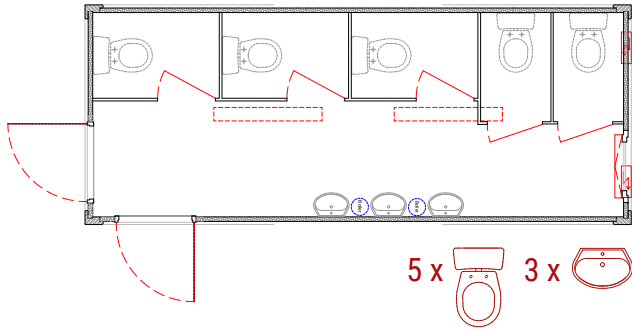

Sanitärcontainer **Typ 20'** - Duschcontainer
6055 x 2435 x 2591

Container sanitaire **Type 20'** - Container de douches
6055 x 2435 x 2591

Sanitärcontainer **Typ 20'** Pissoircontainer
6055 x 2435 x 2591

Container sanitaire **Type 20'** Container urinoirs
6055 x 2435 x 2591

Sanitärcontainer **Typ 20'** - Maxi WC
6055 x 2435 x 2591

Container sanitaire **Type 20'** - Maxi WC
6055 x 2435 x 2591

Sanitärcontainer [DE]

Sanitärcontainer **Typ 20'** - WC - Damen
6055 x 2435 x 2591

Containers sanitaires [FR]

Container sanitaire **Type 20'** - WC Dames
6055 x 2435 x 2591

Sanitärcontainer **Typ 20'** - WC & Duschen
6055 x 2435 x 2591

Container sanitaire **Type 20'** - WC & Douche
6055 x 2435 x 2591

Sanitärcontainer **Typ 20'** WC & Duschen Mix
6055 x 2438 x 2591

Container sanitaire **Type 20'** - WC & Douche Mixte
6055 x 2438 x 2591