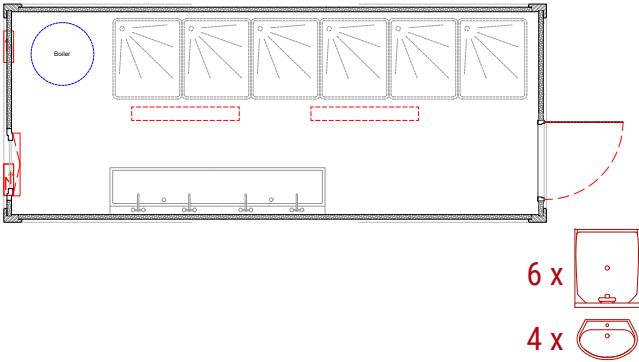

Sanitärcontainer **Typ 10'** - 

Container sanitaire **Type 10'** - 

Sanitärcontainer [DE]

Sanitärcontainer **Typ 10'** - WC - MIX
2991 x 2435 x 2791

Containers sanitaires [FR]

Container sanitaire **Type 10'** - WC Mixte
2991 x 2435 x 2791

Sanitärcontainer **Typ 20'** - Duschcontainer
6055 x 2435 x 2591

Container sanitaire **Type 20'** - Container de douches
6055 x 2435 x 2591

Sanitärcontainer **Typ 20'** Pissoircontainer
6055 x 2435 x 2591

Container sanitaire **Type 20'** Container urinoirs
6055 x 2435 x 2591

Sanitärcontainer **Typ 20'** - Maxi WC
6055 x 2435 x 2591

Container sanitaire **Type 20'** - Maxi WC
6055 x 2435 x 2591

Sanitärcontainer [DE]

Sanitärcontainer **Typ 20'** - WC Herren
6055 x 2438 x 2591

Container sanitaire **Type 20'** - WC Homme
6055 x 2438 x 2591

Sanitärcontainer [DE]

Sanitärcontainer **Typ 20'** - WC MIXT - 1
6055 x 2435 x 2591