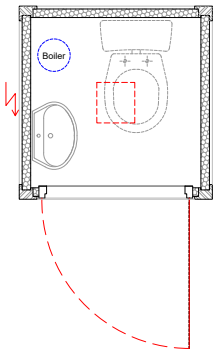

Sanitärcontainer [DE]

Sanitärcontainer **Typ 4'** - 1 WC mit Waschbecken
1130 x 1130 x 2450

Containers sanitaires [FR]

Container sanitaire **Type 4'** - 1 WC avec lavabo
1130 x 1130 x 2450

Sanitärcontainer **Typ 8'** - 2 WC's mit Waschbecken
2435 x 1400 x 2558

Sanitärcontainer **Typ 20'** - WC - Damen
6055 x 2435 x 2591

Containers sanitaires [FR]

Container sanitaire **Type 20'** - WC Dames
6055 x 2435 x 2591

Sanitärcontainer **Typ 20'** - WC & Duschen
6055 x 2435 x 2591

Sanitärcontainer **Typ 20'** - WC Herren
6055 x 2438 x 2591

Container sanitaire **Type 20'** - WC Homme
6055 x 2438 x 2591

Sanitärcontainer [DE]

Sanitärcontainer **Typ 20'** - WC MIXT - 1
6055 x 2435 x 2591

WC Mobile - Optimum
233 cm x 106 cm x 106 cm

WC Mobile - Optimum
233 cm x 106 cm x 106 cm