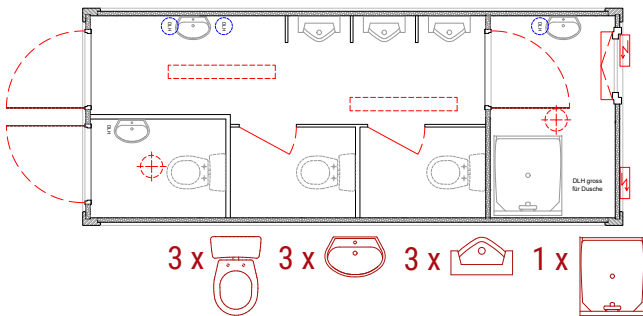

Container sanitaire **Type 20'** Container urinoirs
6055 x 2435 x 2591

Sanitärcontainer **Typ 20'** - Maxi WC
6055 x 2435 x 2591

Container sanitaire **Type 20'** - Maxi WC
6055 x 2435 x 2591

Sanitärcontainer [DE]

Sanitärcontainer **Typ 20'** - WC - Damen
6055 x 2435 x 2591

Containers sanitaires [FR]

Container sanitaire **Type 20'** - WC Dames
6055 x 2435 x 2591

Sanitärcontainer **Typ 20'** - WC & Duschen
6055 x 2435 x 2591

Container sanitaire **Type 20'** - WC & Douche
6055 x 2435 x 2591

Sanitärcontainer **Typ 20'** WC & Duschen Mix
6055 x 2438 x 2591

Container sanitaire **Type 20'** - WC & Douche Mixte
6055 x 2438 x 2591

Sanitärcontainer **Typ 20'** - WC Herren
6055 x 2438 x 2591

Container sanitaire **Type 20'** - WC Homme
6055 x 2438 x 2591

Sanitärcontainer [DE]

Sanitärcontainer **Typ 20'** - WC MIXT - 1
6055 x 2435 x 2591