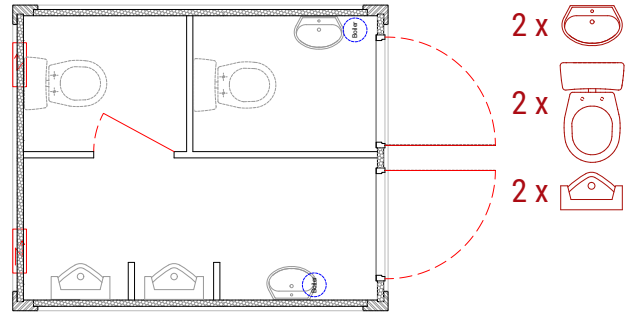

Sanitärcontainer **Typ 10'** - 

Container sanitaire **Type 10'** - 

Sanitärcontainer [DE]

Sanitärcontainer **Typ 10'** - WC - MIX
2991 x 2435 x 2791

Containers sanitaires [FR]

Container sanitaire **Type 10'** - WC Mixte
2991 x 2435 x 2791

Sanitärcontainer **Typ 20'** - Duschcontainer
6055 x 2435 x 2591

Container sanitaire **Type 20'** - Container de douches
6055 x 2435 x 2591

Sanitärcontainer **Typ 20'** Pissoircontainer
6055 x 2435 x 2591

Container sanitaire **Type 20'** Container urinoirs
6055 x 2435 x 2591

Sanitärcontainer **Typ 20'** - Maxi WC
6055 x 2435 x 2591

Container sanitaire **Type 20'** - Maxi WC
6055 x 2435 x 2591

Sanitärcontainer [DE]

Sanitärcontainer **Typ 20'** - WC - Damen
6055 x 2435 x 2591

Containers sanitaires [FR]

Container sanitaire **Type 20'** - WC Dames
6055 x 2435 x 2591

Sanitärcontainer **Typ 20'** - WC & Duschen
6055 x 2435 x 2591