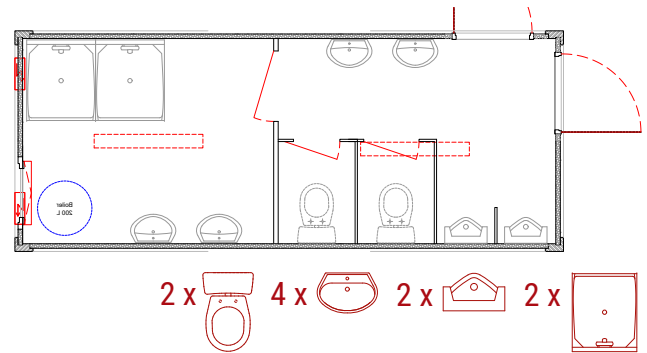

Container sanitaire **Type 20'** Container urinoirs
6055 x 2435 x 2591

Sanitärcontainer **Typ 20'** - Maxi WC
6055 x 2435 x 2591

Container sanitaire **Type 20'** - Maxi WC
6055 x 2435 x 2591

Sanitärcontainer [DE]

Sanitärcontainer **Typ 20'** - WC - Damen
6055 x 2435 x 2591

Containers sanitaires [FR]

Container sanitaire **Type 20'** - WC Dames
6055 x 2435 x 2591

Sanitärcontainer **Typ 20'** - WC & Duschen
6055 x 2435 x 2591

Container sanitaire **Type 20'** - WC & Douche
6055 x 2435 x 2591

Sanitärcontainer **Typ 20'** WC & Duschen Mix
6055 x 2438 x 2591

Container sanitaire **Type 20'** - WC & Douche Mixte
6055 x 2438 x 2591

Sanitärcontainer **Typ 20'** - WC Herren
6055 x 2438 x 2591

Container sanitaire **Type 20'** - WC Homme
6055 x 2438 x 2591

Sanitärcontainer [DE]

Sanitärcontainer **Typ 20'** - WC MIXT - 1
6055 x 2435 x 2591