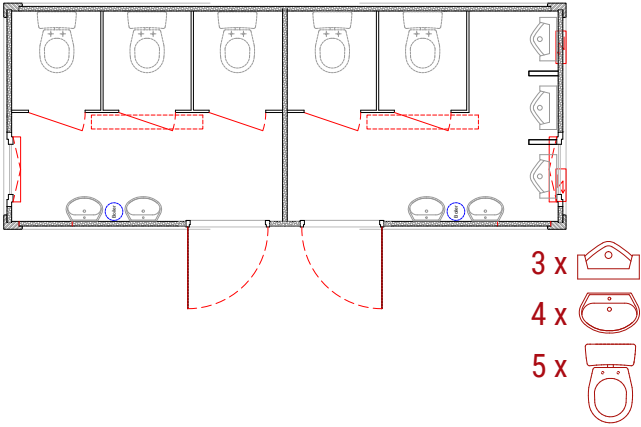

Sanitärcontainer **Typ 20'** - WC - Damen
6055 x 2435 x 2591

Containers sanitaires [FR]

Container sanitaire **Type 20'** - WC Dames
6055 x 2435 x 2591

Sanitärcontainer **Typ 20'** - WC & Duschen
6055 x 2435 x 2591

Container sanitaire **Type 20'** - WC & Douche
6055 x 2435 x 2591

Sanitärcontainer **Typ 20'** WC & Duschen Mix
6055 x 2438 x 2591

Container sanitaire **Type 20'** - WC & Douche Mixte
6055 x 2438 x 2591

Sanitärcontainer **Typ 20'** - WC Herren
6055 x 2438 x 2591

Container sanitaire **Type 20'** - WC Homme
6055 x 2438 x 2591

Sanitärcontainer [DE]

Sanitärcontainer **Typ 20'** - WC MIXT - 1
6055 x 2435 x 2591

WC Mobile - Optimum
233 cm x 106 cm x 106 cm

WC Mobile - Optimum
233 cm x 106 cm x 106 cm