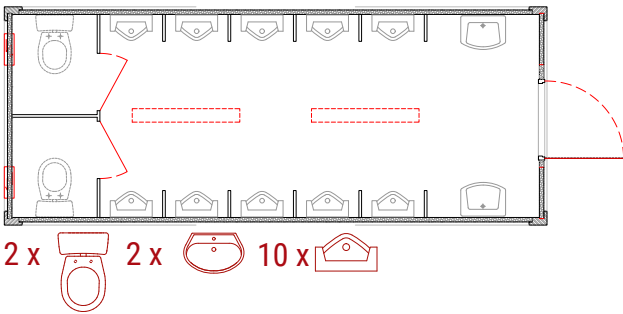

Sanitärcontainer **Typ 10'** - 

Container sanitaire **Type 10'** - 

Sanitärcontainer [DE]

Sanitärcontainer **Typ 10'** - WC - MIX
2991 x 2435 x 2791

Containers sanitaires [FR]

Container sanitaire **Type 10'** - WC Mixte
2991 x 2435 x 2791

Sanitärcontainer **Typ 20'** - Duschcontainer
6055 x 2435 x 2591

Container sanitaire **Type 20'** - Container de douches
6055 x 2435 x 2591

Sanitärcontainer **Typ 20'** Pissoircontainer
6055 x 2435 x 2591

Sanitärcontainer **Typ 20'** - WC Herren
6055 x 2438 x 2591

Container sanitaire **Type 20'** - WC Homme
6055 x 2438 x 2591

Sanitärcontainer [DE]

Sanitärcontainer **Typ 20'** - WC MIXT - 1
6055 x 2435 x 2591

WC Mobile - Optimum
233 cm x 106 cm x 106 cm

WC Mobile - Optimum
233 cm x 106 cm x 106 cm