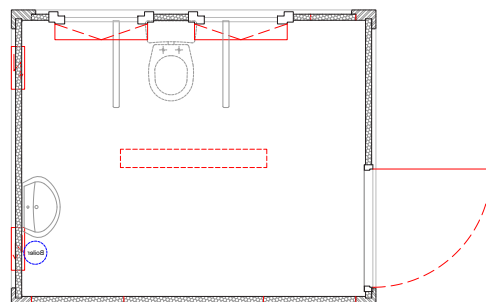

Container sanitaire **Type 8'** - 2 WC's avec lavabos
2435 x 1400 x 2558

Sanitärcontainer **Typ 10'** - 1 x WC + 1 x Dusch
2991 x 2435 x 2791

Container sanitaire **Type 10'** - 1 WC et 1 douche
2991 x 2435 x 2791

Sanitärcontainer **Typ 10'** - 

Container sanitaire **Type 10'** - 

Sanitärcontainer [DE]

Sanitärcontainer **Typ 10'** - WC - MIX
2991 x 2435 x 2791

Containers sanitaires [FR]

Container sanitaire **Type 10'** - WC Mixte
2991 x 2435 x 2791

Sanitärcontainer **Typ 20'** - Duschcontainer
6055 x 2435 x 2591

Container sanitaire **Type 20'** - Container de douches
6055 x 2435 x 2591

Sanitärcontainer **Typ 20'** Pissoircontainer
6055 x 2435 x 2591

Sanitärcontainer **Typ 20'** - WC Herren
6055 x 2438 x 2591

Container sanitaire **Type 20'** - WC Homme
6055 x 2438 x 2591

Sanitärcontainer [DE]

Sanitärcontainer **Typ 20'** - WC MIXT - 1
6055 x 2435 x 2591