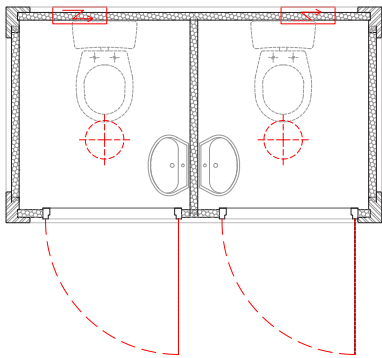

Sanitärcontainer [DE]

Sanitärcontainer **Typ 4'** - 1 WC mit Waschbecken
1130 x 1130 x 2450

Containers sanitaires [FR]

Container sanitaire **Type 4'** - 1 WC avec lavabo
1130 x 1130 x 2450

Sanitärcontainer **Typ 8'** - 2 WC's mit Waschbecken
2435 x 1400 x 2558

Sanitärcontainer **Typ 20'** - WC - Damen
6055 x 2435 x 2591

Containers sanitaires [FR]

Container sanitaire **Type 20'** - WC Dames
6055 x 2435 x 2591

Sanitärcontainer **Typ 20'** - WC & Duschen
6055 x 2435 x 2591

Sanitärcontainer **Typ 20'** - WC Herren
6055 x 2438 x 2591

Container sanitaire **Type 20'** - WC Homme
6055 x 2438 x 2591

Sanitärcontainer [DE]

Sanitärcontainer **Typ 20'** - WC MIXT - 1
6055 x 2435 x 2591

WC Mobile - Optimum
233 cm x 106 cm x 106 cm

WC Mobile - Optimum
233 cm x 106 cm x 106 cm