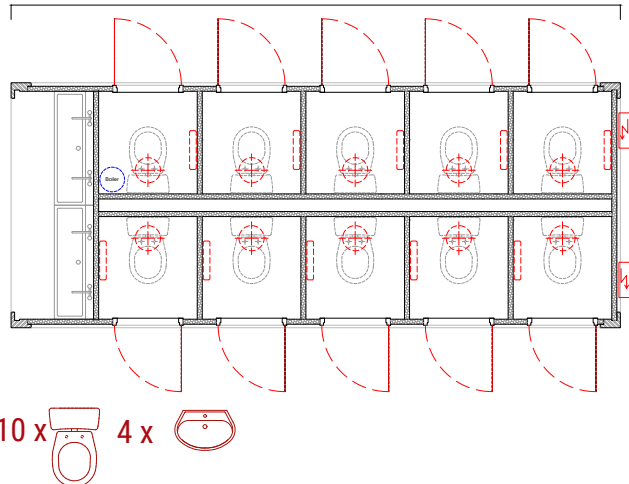

Sanitärcontainer **Typ 20'** - Duschcontainer
6055 x 2435 x 2591

Container sanitaire **Type 20'** - Container de douches
6055 x 2435 x 2591

Sanitärcontainer **Typ 20'** Pissoircontainer
6055 x 2435 x 2591

Container sanitaire **Type 20'** Container urinoirs
6055 x 2435 x 2591

Sanitärcontainer **Typ 20'** - Maxi WC
6055 x 2435 x 2591

Container sanitaire **Type 20'** - Maxi WC
6055 x 2435 x 2591

Sanitärcontainer [DE]

Sanitärcontainer **Typ 20'** - WC - Damen
6055 x 2435 x 2591

Containers sanitaires [FR]

Container sanitaire **Type 20'** - WC Dames
6055 x 2435 x 2591

Sanitärcontainer **Typ 20'** - WC & Duschen
6055 x 2435 x 2591

Container sanitaire **Type 20'** - WC & Douche
6055 x 2435 x 2591

Sanitärcontainer **Typ 20'** WC & Duschen Mix
6055 x 2438 x 2591

Container sanitaire **Type 20'** - WC & Douche Mixte
6055 x 2438 x 2591