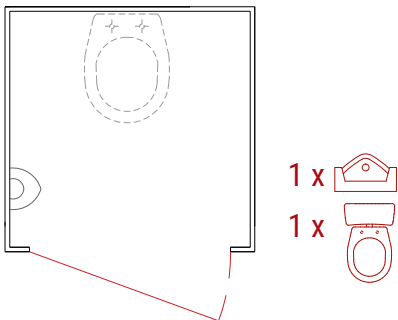

Container sanitaire **Type 20'** - WC & Douche
6055 x 2435 x 2591

Sanitärcontainer **Typ 20'** WC & Duschen Mix
6055 x 2438 x 2591

Container sanitaire **Type 20'** - WC & Douche Mixte
6055 x 2438 x 2591

Sanitärcontainer **Typ 20'** - WC Herren
6055 x 2438 x 2591

Container sanitaire **Type 20'** - WC Homme
6055 x 2438 x 2591

Sanitärcontainer [DE]

Sanitärcontainer **Typ 20'** - WC MIXT - 1
6055 x 2435 x 2591

Containers sanitaires [FR]

Container sanitaire **Type 20'** - WC Mixtes - 1
6055 x 2435 x 2591

Sanitärcontainer **Typ 20'** - WC MIXT - 2
6055 x 2435 x 2591

Container sanitaire **Type 20'** - WC Mixtes - 2
6055 x 2435 x 2591

WC Mobile - Optimum
233 cm x 106 cm x 106 cm

WC Mobile - Optimum
233 cm x 106 cm x 106 cm