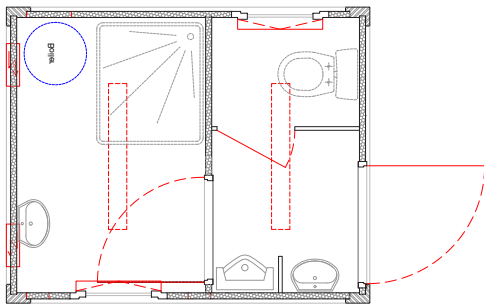

Sanitärcontainer [DE]

Sanitärcontainer **Typ 4'** - 1 WC mit Waschbecken
1130 x 1130 x 2450

Containers sanitaires [FR]

Container sanitaire **Type 4'** - 1 WC avec lavabo
1130 x 1130 x 2450

Sanitärcontainer **Typ 8'** - 2 WC's mit Waschbecken
2435 x 1400 x 2558

Container sanitaire **Type 8'** - 2 WC's avec lavabos
2435 x 1400 x 2558

Sanitärcontainer **Typ 10'** - 1 x WC + 1 x Dusch
2991 x 2435 x 2791

Container sanitaire **Type 10'** - 1 WC et 1 douche
2991 x 2435 x 2791

Sanitärcontainer **Typ 20'** - WC - Damen
6055 x 2435 x 2591

Containers sanitaires [FR]

Container sanitaire **Type 20'** - WC Dames
6055 x 2435 x 2591

Sanitärcontainer **Typ 20'** - WC & Duschen
6055 x 2435 x 2591

WC Mobile - Optimum
233 cm x 106 cm x 106 cm

WC Mobile - Optimum
233 cm x 106 cm x 106 cm