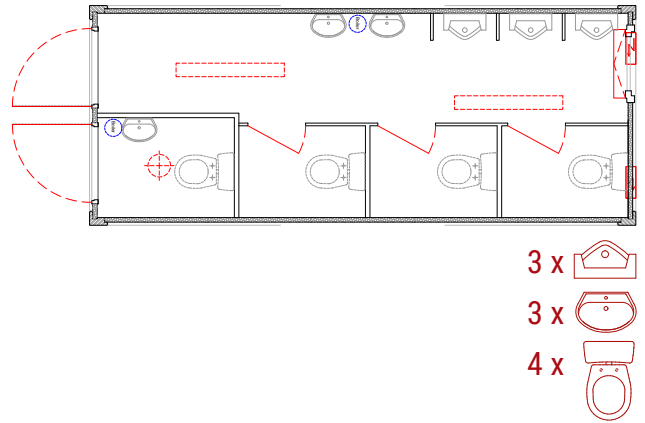

Container sanitaire **Type 20'** - WC & Douche
6055 x 2435 x 2591

Sanitärcontainer **Typ 20'** WC & Duschen Mix
6055 x 2438 x 2591

Container sanitaire **Type 20'** - WC & Douche Mixte
6055 x 2438 x 2591

Sanitärcontainer **Typ 20'** - WC Herren
6055 x 2438 x 2591

Container sanitaire **Type 20'** - WC Homme
6055 x 2438 x 2591

Sanitärcontainer [DE]

Sanitärcontainer **Typ 20'** - WC MIXT - 1
6055 x 2435 x 2591

Containers sanitaires [FR]

Container sanitaire **Type 20'** - WC Mixtes - 1
6055 x 2435 x 2591

Sanitärcontainer **Typ 20'** - WC MIXT - 2
6055 x 2435 x 2591

Container sanitaire **Type 20'** - WC Mixtes - 2
6055 x 2435 x 2591

WC Mobile - Optimum
233 cm x 106 cm x 106 cm

WC Mobile - Optimum
233 cm x 106 cm x 106 cm